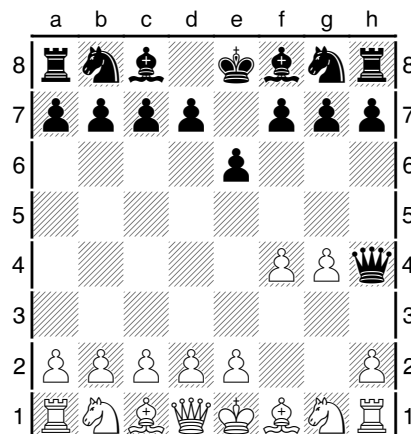

Tokmatt

Verkar det spännande? Ring i så fall Rockadens ungdomsansvarige

Tony Hanoman 073- 930 35 82

Leif Stenberg 733 46 35

Ronny Lindkvist 783 59 58