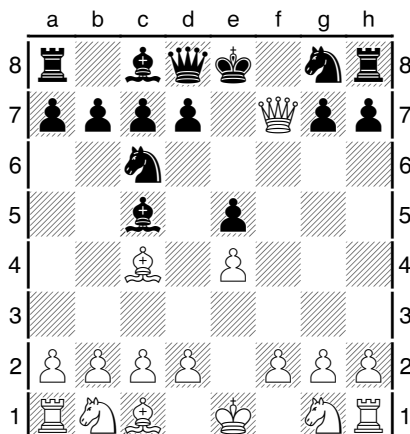

EXTRASCHACK!!

Om du vill träna schack en gång till i veckan kan du börja på Extraschack.

Du kan välja på onsdagar eller fredagar kl. 18.00 –19.30.

Extraträningen sker i vår klubblokal Hägerstensåsen Medborgarhus,
Sparbanksvägen 31/ Riksdalervägen 2.

Någon extra avgift behöver du inte betala. Det räcker med din medlemsavgift som du betalar för skolschacket.

Du får träna och tävla i en schackgrupp med 12-16 deltagare.
Varje grupp har en eller två vuxna ledare.

Gruppens deltagare skall ha en spelstyrka som motsvarar din.
Varje termin görs nya schackgrupper, och du kan bli upp- eller nedflyttad till en svårare eller enklare grupp.

Vid terminens slut delas fina schackpokaler ut till de främsta.

Vi startar Extraschacket Fredagen den 31 Augusti respektive
Onsdagen den 5 September 2012.

Skolmatt